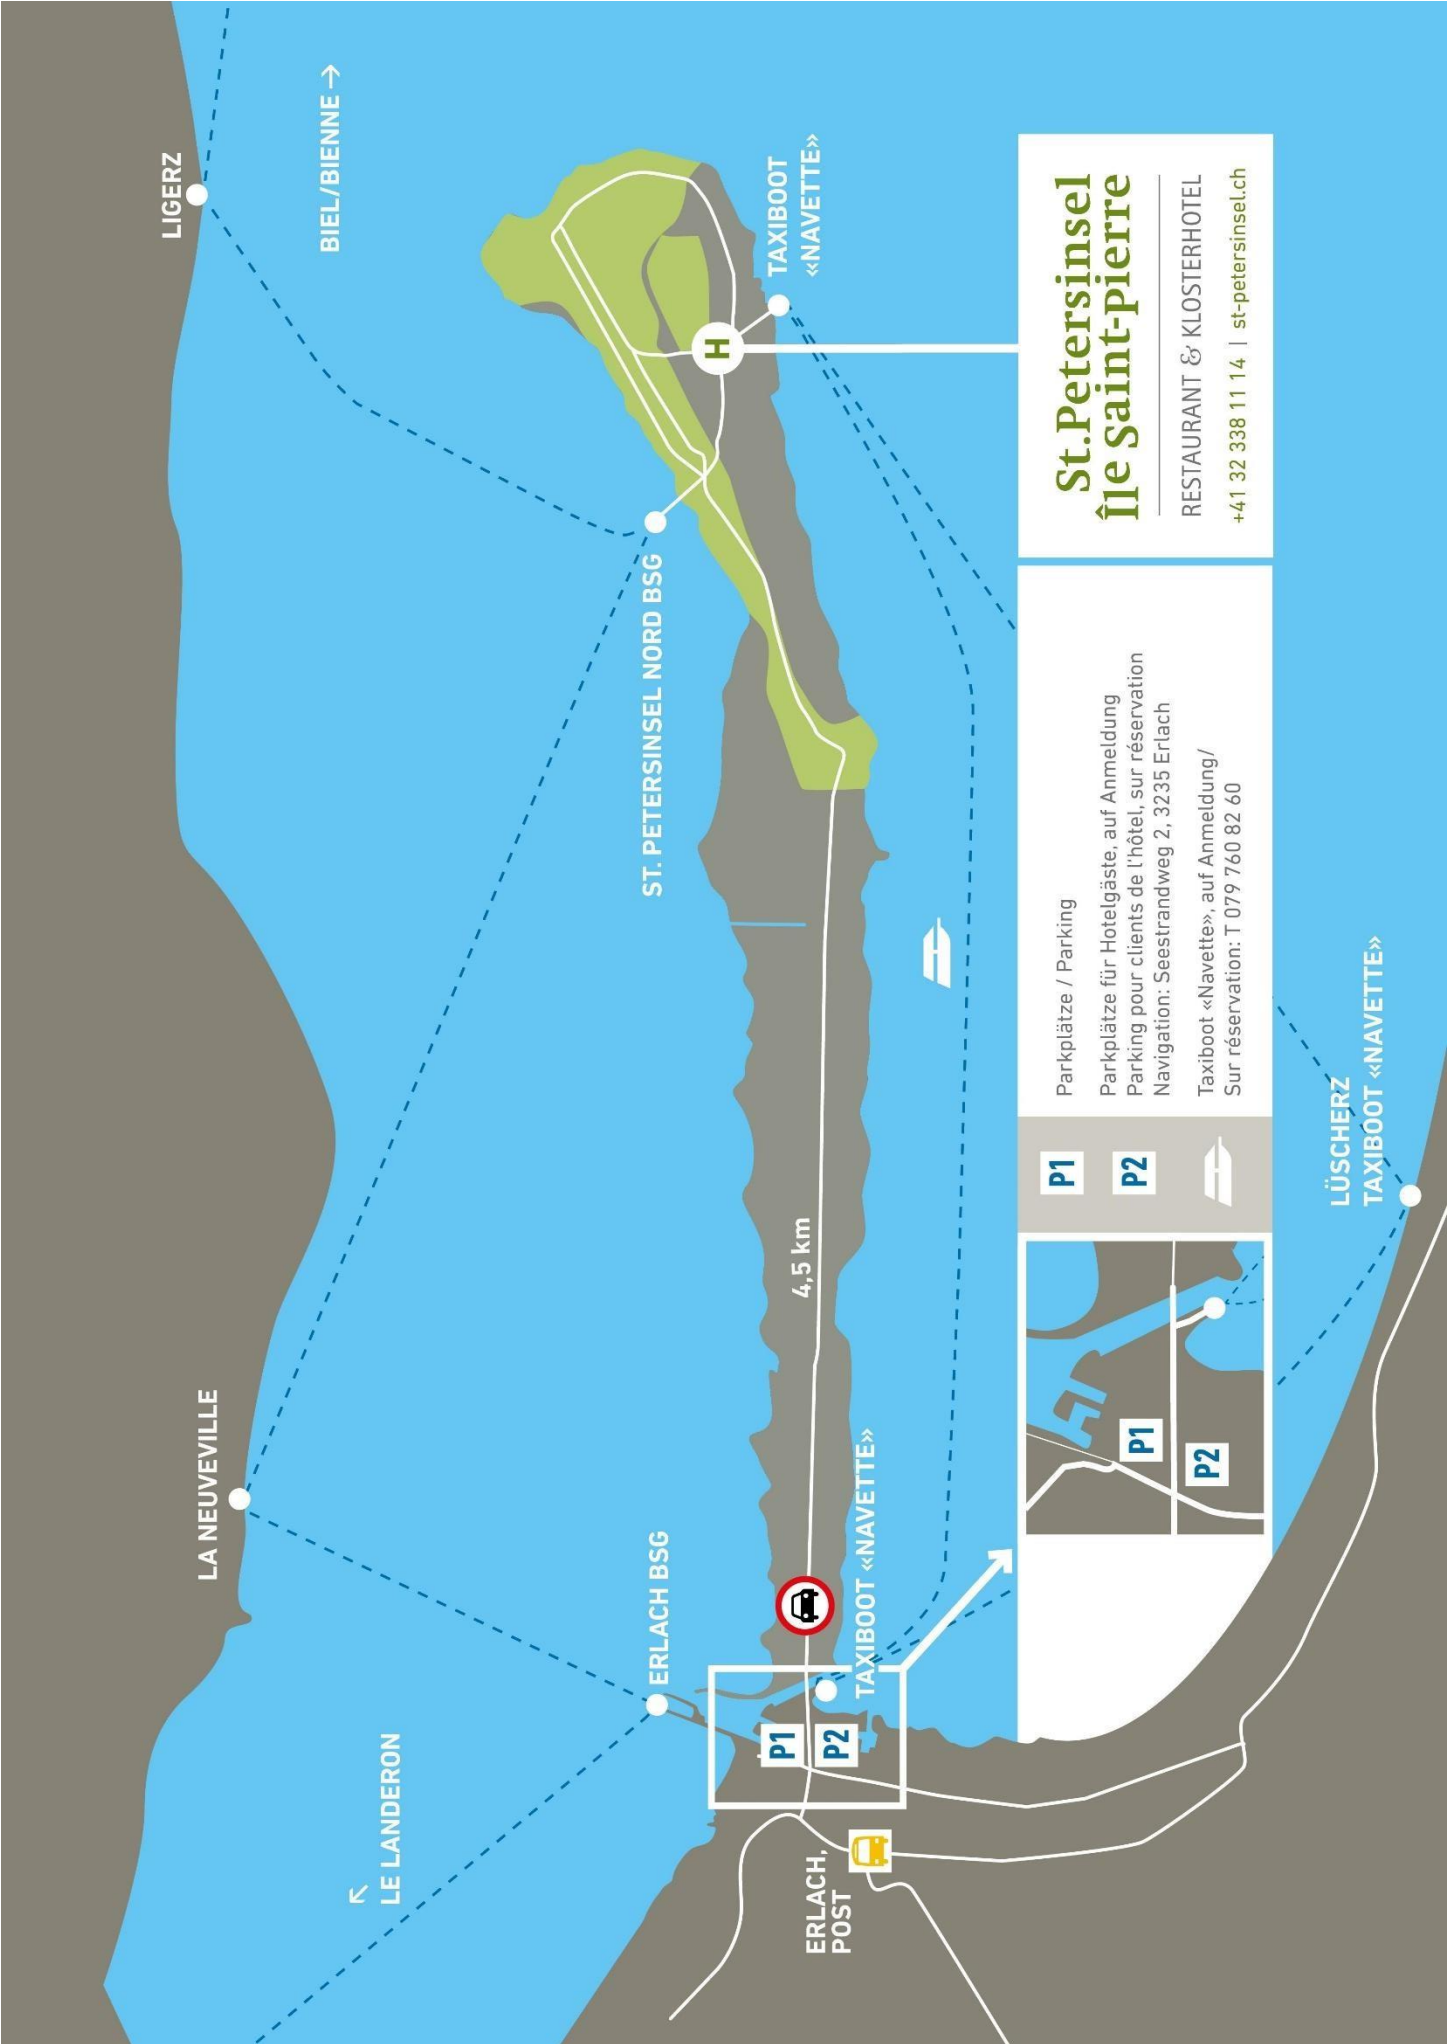

LIGERZ

BIEL/BIENNE →

LA NEUVEVILLE

← LE LANDERON

ST. PETERSINSEL NORD BSG

ERLACH BSG

ERLACH,
POST

P1

P2

TAXIBOOT «NAVETTE»

4,5 km

St. Petersinsel île saint-pierre

RESTAURANT & KLOSTERHOTEL
+41 32 338 11 14 | st-petersinsel.ch

Parkplätze / Parking

Parkplätze für Hotelgäste, auf Anmeldung
Parking pour clients de l'hôtel, sur réservation
Navigation: Seestrandweg 2, 3235 Erlach

Taxiboot «Navette», auf Anmeldung/
Sur réservation: T 079 760 82 60

P1

P2

LÜSCHERZ
TAXIBOOT «NAVETTE»